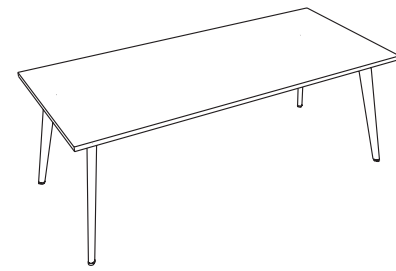

ABACO

Materiali e finiture di prestigio traducono il design minimale ed elegante della linea RHEA. Versatile, componibile e modulare, RHEA consente la definizione degli ambienti privilegiando al massimo benessere e funzionalità degli spazi.

Top quality materials and finishes are reflected in the minimal, elegant design of the RHEA range. RHEA is both versatile and modular, allowing you to define your spaces while opting for maximum comfort and functionality.

120/140/160/180/200x90x74h