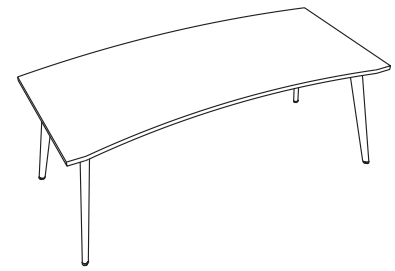

200x90x74h