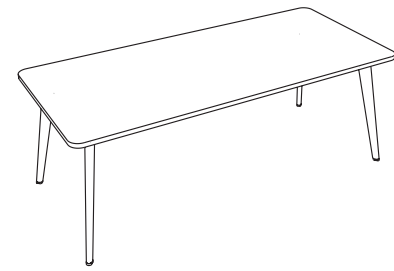

120/140/160/180/200x90x74h