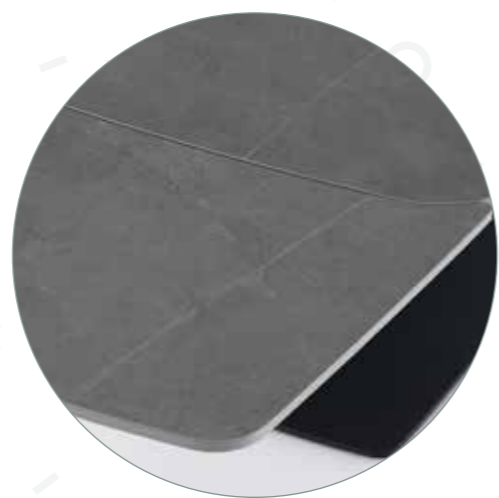

VIKTORIA GREY MARBLE / TAVOLO APERTO