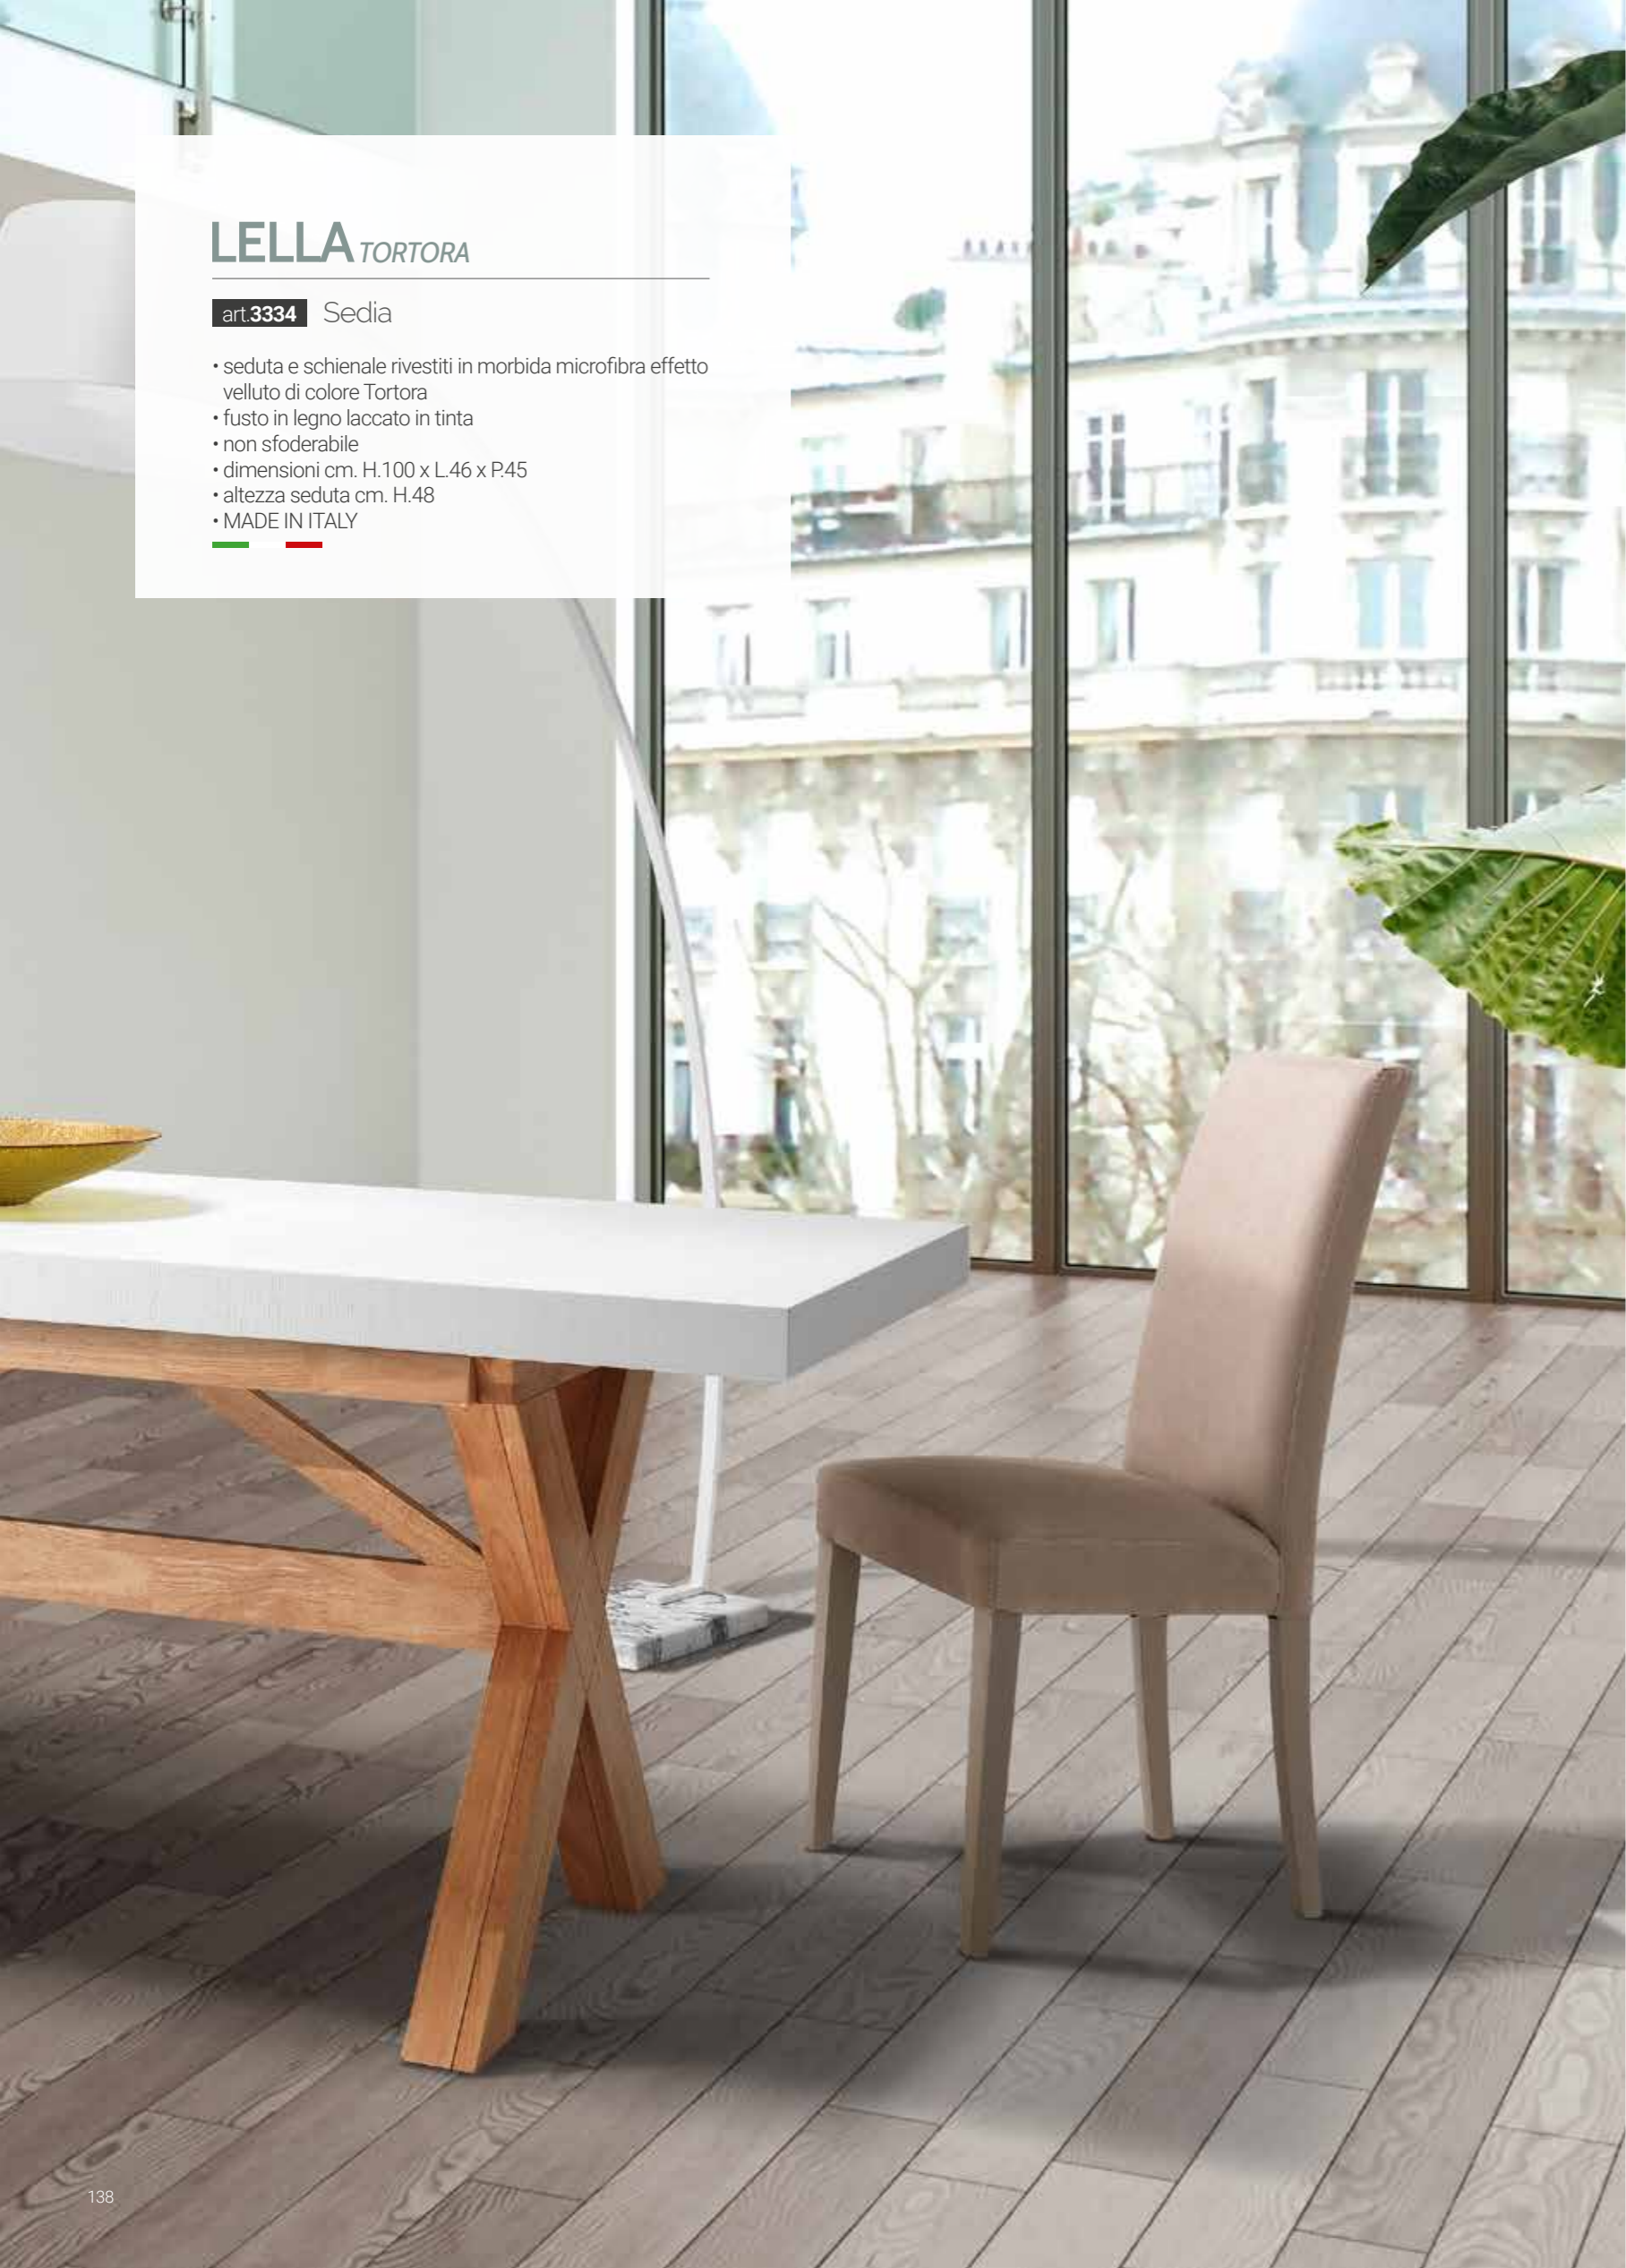

LELLA TORTORA

art. 3334 Sedia

- seduta e schienale rivestiti in morbida microfibra effetto velluto di colore Tortora
- fusto in legno laccato in tinta
- non sfoderabile
- dimensioni cm. H.100 x L.46 x P.45
- altezza seduta cm. H.48
- MADE IN ITALY