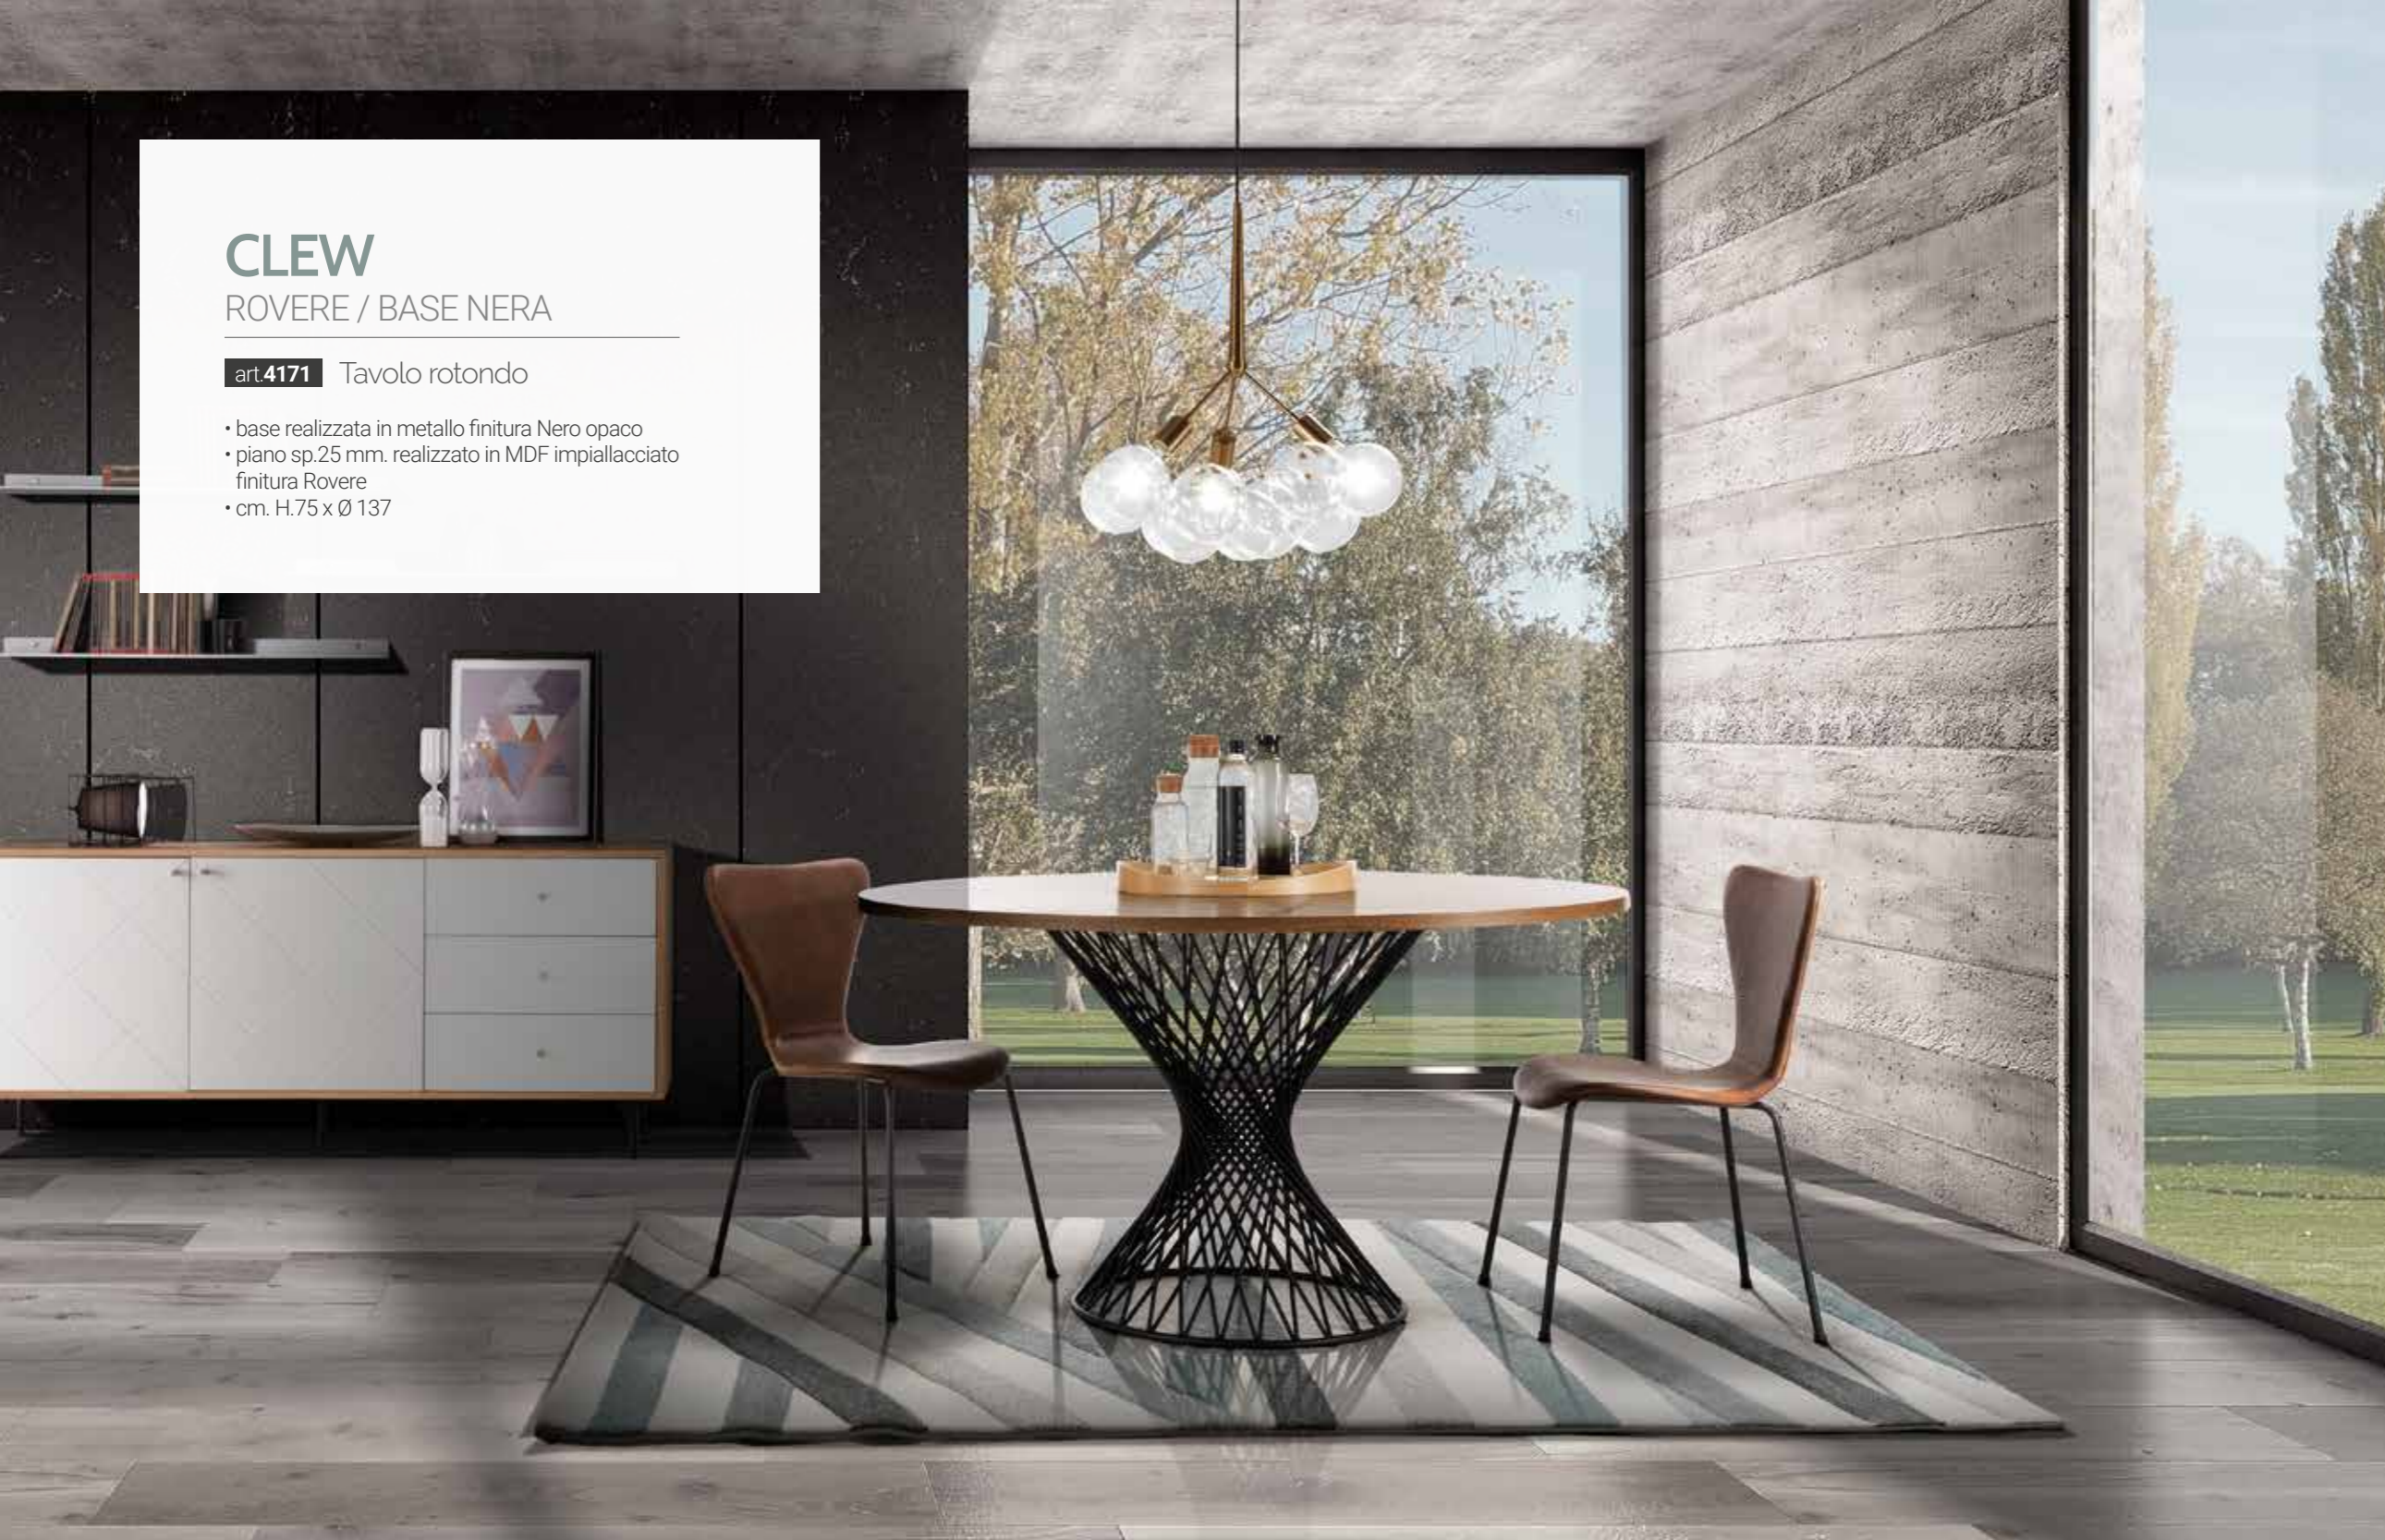

CLEW

ROVERE / BASE NERA

art.4171 Tavolo rotondo

- base realizzata in metallo finitura Nero opaco
- piano sp.25 mm. realizzato in MDF impiallacciato finitura Rovere
- cm. H.75 x Ø 137

CLEW

NOCE / BASE NERA

art.3685 Tavolo rotondo

- base realizzata in metallo finitura Nero opaco
- piano sp.25 mm. realizzato in MDF impiallacciato finitura Noce scuro
- cm. H.75 x Ø 137