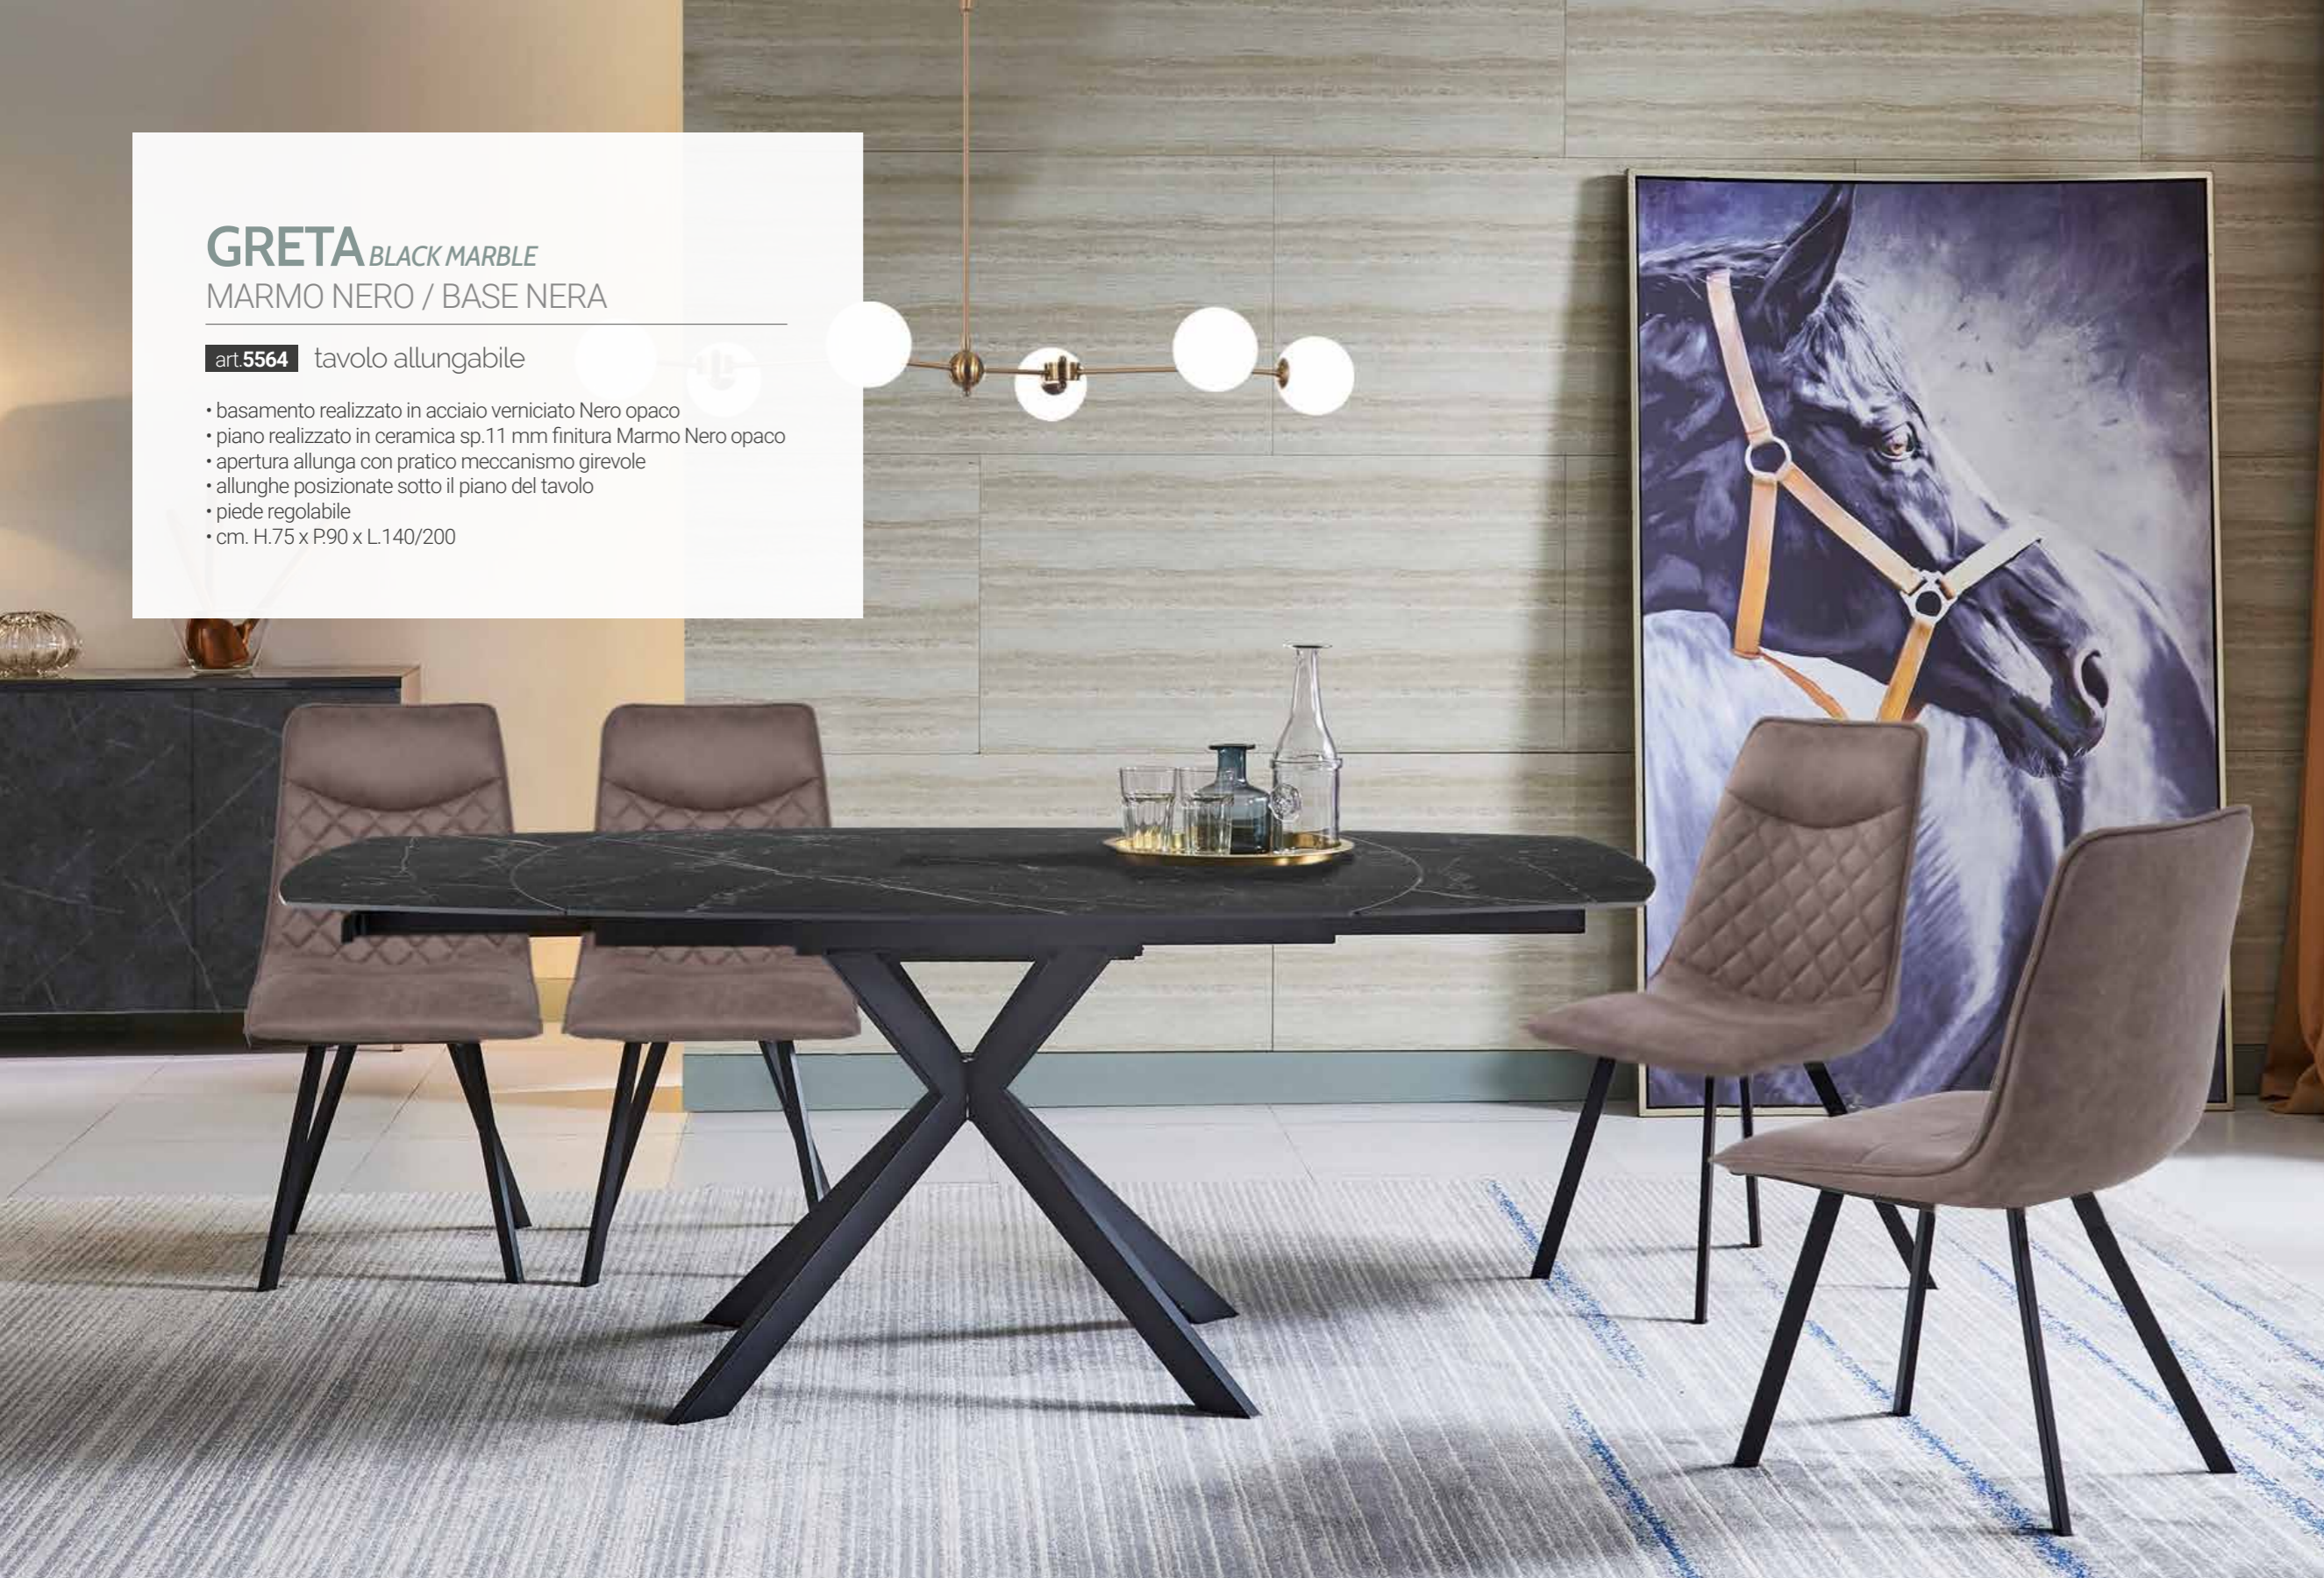

## GRETA *BLACK MARBLE* MARMO NERO / BASE NERA

art. 5564 tavolo allungabile

- basamento realizzato in acciaio verniciato Nero opaco
- piano realizzato in ceramica sp.11 mm finitura Marmo Nero opaco
- apertura allunga con pratico meccanismo girevole
- allunghe posizionate sotto il piano del tavolo
- piede regolabile
- cm. H.75 x P.90 x L.140/200