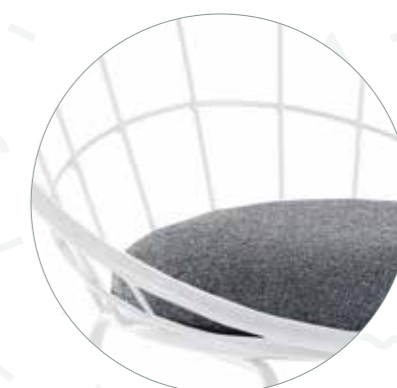

AZA^{WHITE}

art. 4634 Sgabello

- seduta imbottita rivestita in tessuto di colore Grigio
- struttura realizzata in acciaio verniciato di colore Bianco semilucido
- dimensioni cm. H.85 L.50 P.50
- dimensioni seduta cm. H.68 Ø.34