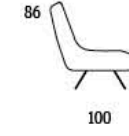

L. 185 x P. 95/210

Divano 2 P Letto Rete 122

L. 165 x P. 95/210

NEW YORK

Poltrona

NEW YORK

GINEVRA

Poltrona