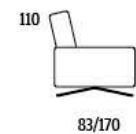

L. 185 x P. 95/210

Divano 2 P Letto Rete 122

L. 165 x P. 95/210

NEW YORK

Poltrona

NEW YORK

GINEVRA

Poltrona