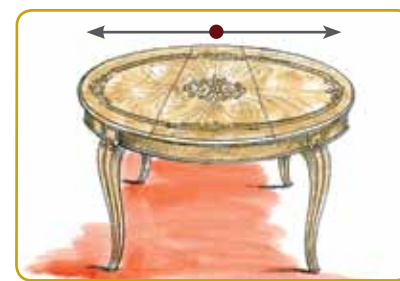

Art. Bol 080
Tavolo rotondo alungabile con gambe
Round adjustable table with legs
Ø 120 H 80
Altre misure su richiesta
Other available sizes on request