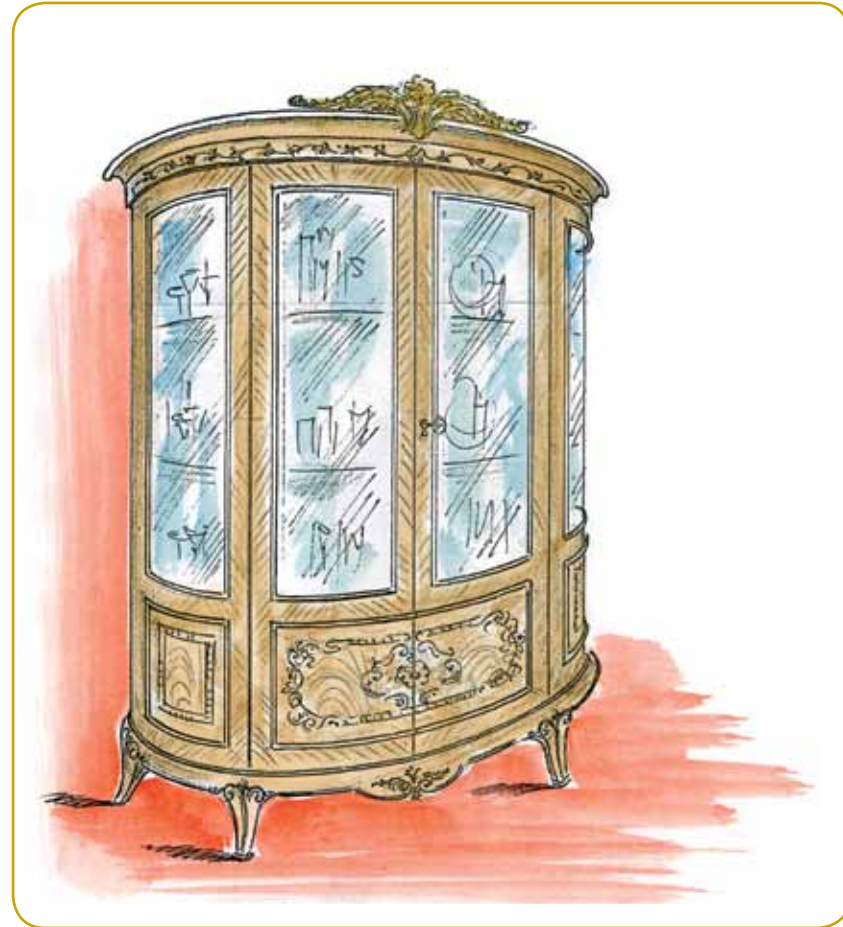

ZONA GIORNO/LIVING ROOM

Art. Bol 051
Cristalliera 2 ante
2/d glass cupboard