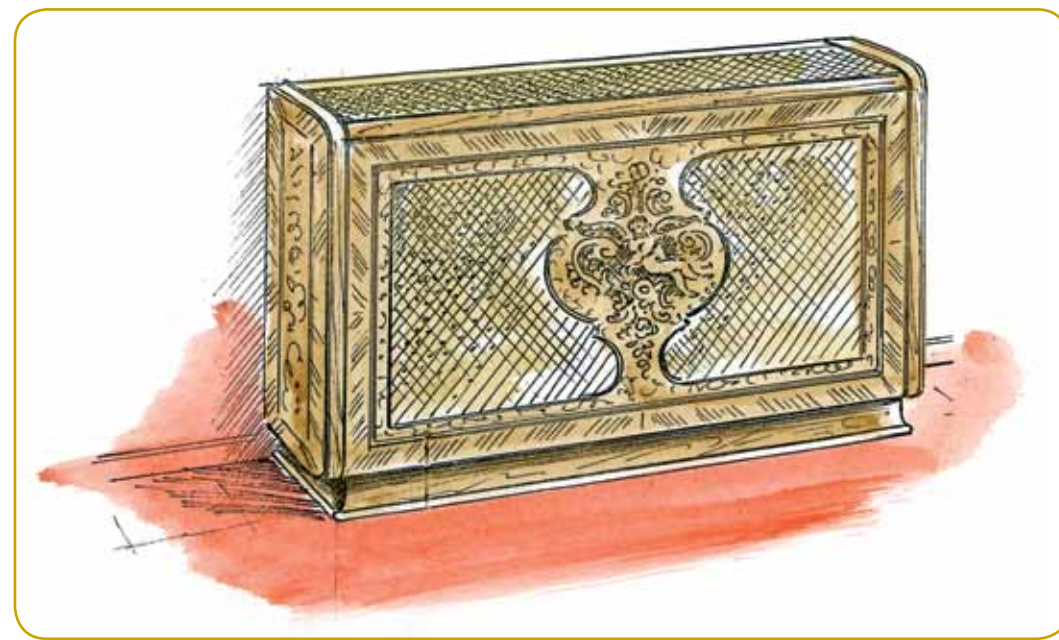

Art. Bol 069
Lampadario zona giorno
Living room light

SU MISURA/MADE TO MEASURE

Porta/Door
made to measure

Libreria/Bookcase
made to measure

Copri radiatore/Radiator cover
made to measure

Possibilità di variare completamente il decoro con motivi floreali.
The floral design can be changed on request.