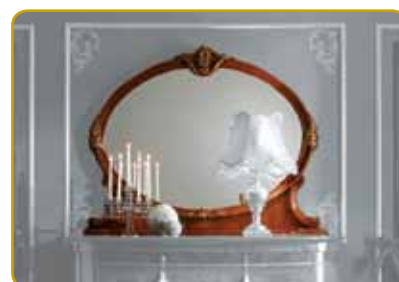

Art. Bol 007
Specchiera per credenza
Mirror (sideboard)
L 155 X H 130 X P 10