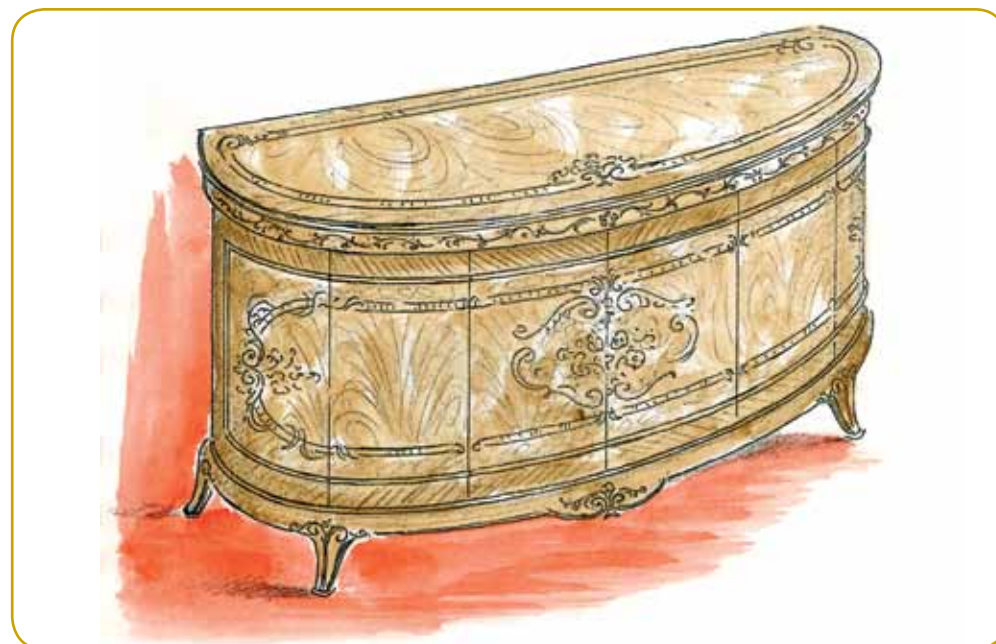

Art. Bol 054
Credenza 4 ante
4/d sideboard

ZONA GIORNO/LIVING ROOM